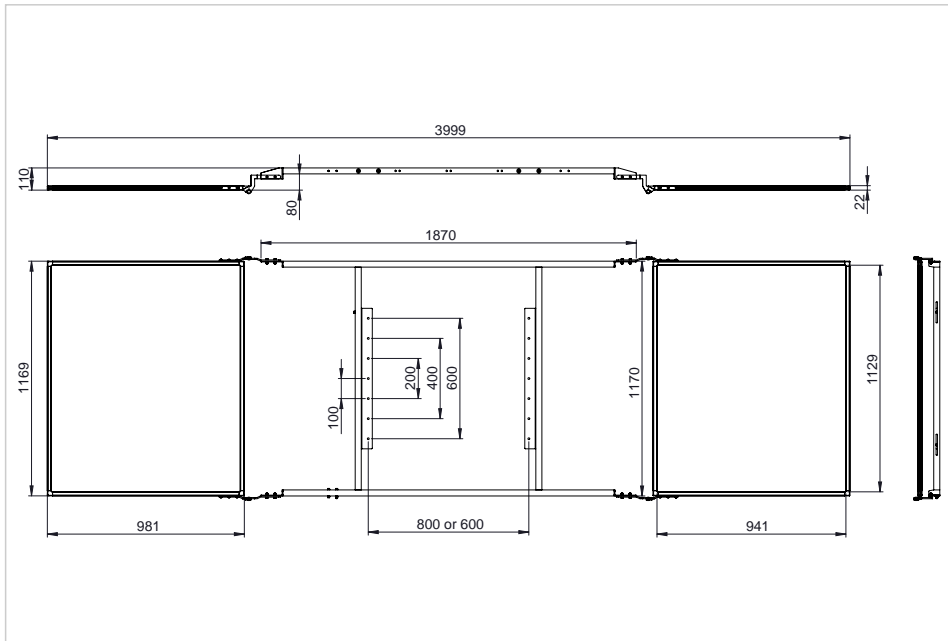

VERSATILE e-Screen LS Tafelflügel 86Zoll V30 2St

- Kombinieren Sie die Verwendung eines (e)-Screens mit der Einfachheit eines echten Whiteboards, indem Sie Ihrem Bildschirm Tafelflügel hinzufügen
- Nehmen Sie einen Marker zur Hand und beginnen Sie während Ihrer Präsentation oder Ihres Unterrichts zu zeichnen, zu skizzieren oder zu schreiben
- Sie können 2 Tafelflügel an Ihrem Bildschirm anbringen, um eine große Schreibfläche in der Mitte Ihres Raumes zu haben
- Die Tafelflügel sind aus hochwertigem lackiertem Stahl und emaillierter Stahlschreibfläche erhältlich
- Da der Rahmen des Seitenteils höhenverstellbar ist, passt er auf viele Befestigungslösungen und Leinwände

- Hochwertiges doppelseitiges Whiteboard
- Tafeloberfläche aus lackiertem Stahl
- Magnetische Oberfläche
- Geeignet zum Beschreiben mit trocken abwischbaren Boardmarkern
- Einfache Montage
- Aluminiumrahmen
- 10 Jahre Garantie auf die einwandfreie Beschreib- und Abwischbarkeit bei Verwendung des Legamaster Zubehörs

Empfohlenes Zubehör

- Tafelflügel Schloss-Set SL-1 (Art.Nr. 7-814101)

Art.Nr. **7-816863**

GTIN **8713797106535**

Spezifikationen

Produktmaterial	Eloxiertes Aluminium
Oberfläche (Material/Farbe)	Lackierter Stahl / Weiß
Rahmen (Material/Farbe)	Eloxiertes Aluminium / Silber
Magnetisch	Ja
Artikel Maße	981 x 1169 x 22 mm
Im Lieferumfang enthalten	Montagematerialien
Oberflächengarantie	10 Jahre

Logistik

GTIN	8713797106535
Artikelnummer	7-816863
Zolltarifnummer	961000000000
Menge	2 Stück
Verpackungsmaße	1081 x 226 x 1930 mm
Gewicht (brutto/netto)	40.73 kg / 33.71 kg
Herkunftsland	Niederlande

Produktübersicht